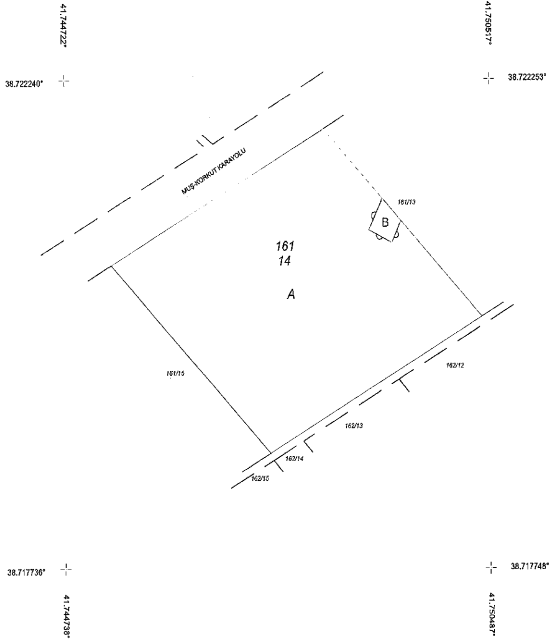

İL:MUS
İLÇE:KORKUT
KÖY:MAH-PINARÜSTÜ
ADA:161
PARSEL:14

DURUM HARİTASI

BOTAS

BOTAŞ BORU HATLARI İLE PETROL TAŞIMA A.Ş.

KAMULAŞTIRILAN KÖYÜ/PAZARI,
KÖYÜ/ŞAP NOKTASI
 KÖYÜ/ŞAP NOKTASI